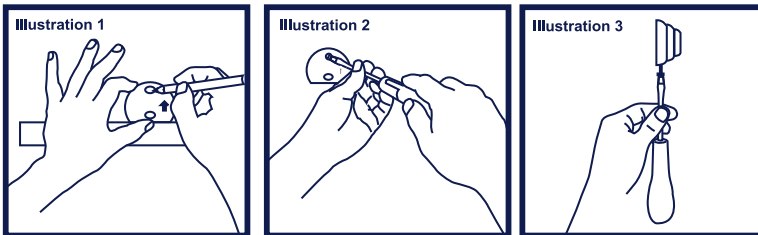

Accessories Set 3 Accesorios Set 3

How to Install your Mhiler Bathroom Accessories

- Carefully select the position where you want to install your Mhiler accessory.
- Position your Mhiler accessory in the desired position, ensuring that it is parallel to floor or ceiling (use a spirit level to assist in this process if necessary). (Illustration 1)
- Mark the center of the holes for the fixtures using a marker or pencil.
- Select the correct drill type and size (5mm) for the wall surface.
- Drill holes to the correct depth and insert the supplied plastic plug into each hole ensuring a flush finish with the wall surface. (Illustration 2)
- Secure the Mhiler accessory to the wall using the screws provided. Do not over tighten or force the screws home with a hammer, as damage may occur to the accessory. (Illustration 3)

Cómo instalar su Accesorios de baño Mhiler

- Seleccione cuidadosamente la posición donde desea instalar su accesorio Mhiler.
- Coloque su accesorio Mhiler en la posición deseada, asegurándose de que es paralelo al piso o al techo (use un nivel de burbuja para ayudar en este proceso) si es necesario). (Ilustración 1)
- Marque los centros del agujero para las fijaciones usando un marcador o lápiz.
- Seleccione el tipo de taladro y el tamaño correcto (5 mm) para la superficie de la pared.
- Taladre agujeros a la profundidad correcta e inserte el tapón de plástico suministrado en cada orificio asegurando un acabado al ras con la superficie de la pared. (Ilustración 2)
- Asegure el accesorio Mhiler a la pared con los tornillos provistos. No apriete demasiado o fuerce los tornillos usando un martillo, porque se puede dañar el accesorio (Ilustración 3)

DESCRIPTION: Accessories Set 3: Toilet Paper Holder, Towel Ring and Towel Rail
Line: Moon
Material: Zinc
Finished: Chrome Plated

Descripción: Accesorios Set 3: Porta Papel Higiénico, Porta Toalla De Mano y Toallero
 Línea: Moon
 Material: Zinc
 Acabado: Cromado