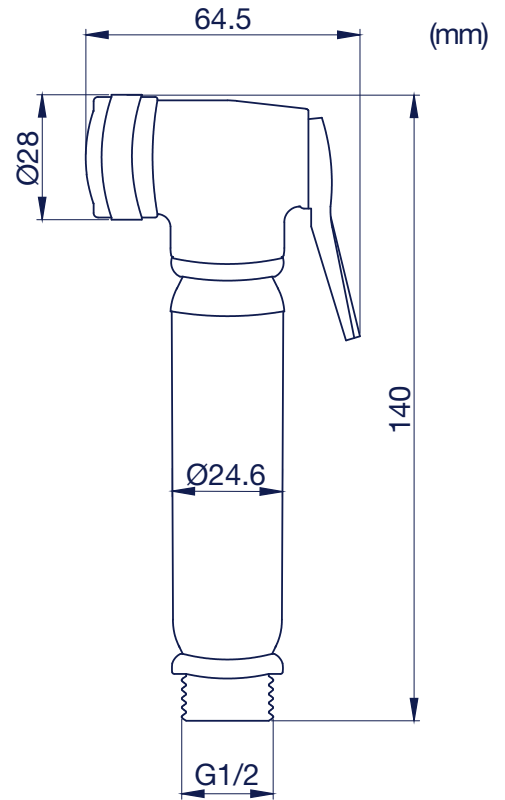

mhiler®

Handheld Bidet Set
Set de Bidé de Mano

Filter included for product protection and easy maintenance
Filtro incluido para la protección del producto y fácil mantenimiento

SKU: M124

Bathroom

Shower and Spa

Showerheads

DESCRIPTION:

Handheld Bidet Set

• Include SS 304 Hose Anti-Twist

Material: ABS

Line: Moon

Finish: Chrome Plated

Descripción:

Set de Bidé de Mano

• Incluye Manguera de Al 304

Material: ABS

Línea: Moon

Acabado: Cromado

Units Per Display Box: 6 units

Unidades por caja: 6 unidades

Units per Shipping Box: 12 units